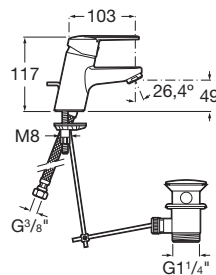

SCHIȚE TEHNICE

CARACTERISTICI

Aerator type: Aerator încorporat

Finisaj: Crom

Furtunuri de alimentare flexibile incluse

Locație de aplicare: Lavoar

Mounting type: Montat pe margine

Scurgere automată

Tip de scurgere: Scurgere automată

Tip mixer: Cu monocomandă

Evershine

SoftTurn®